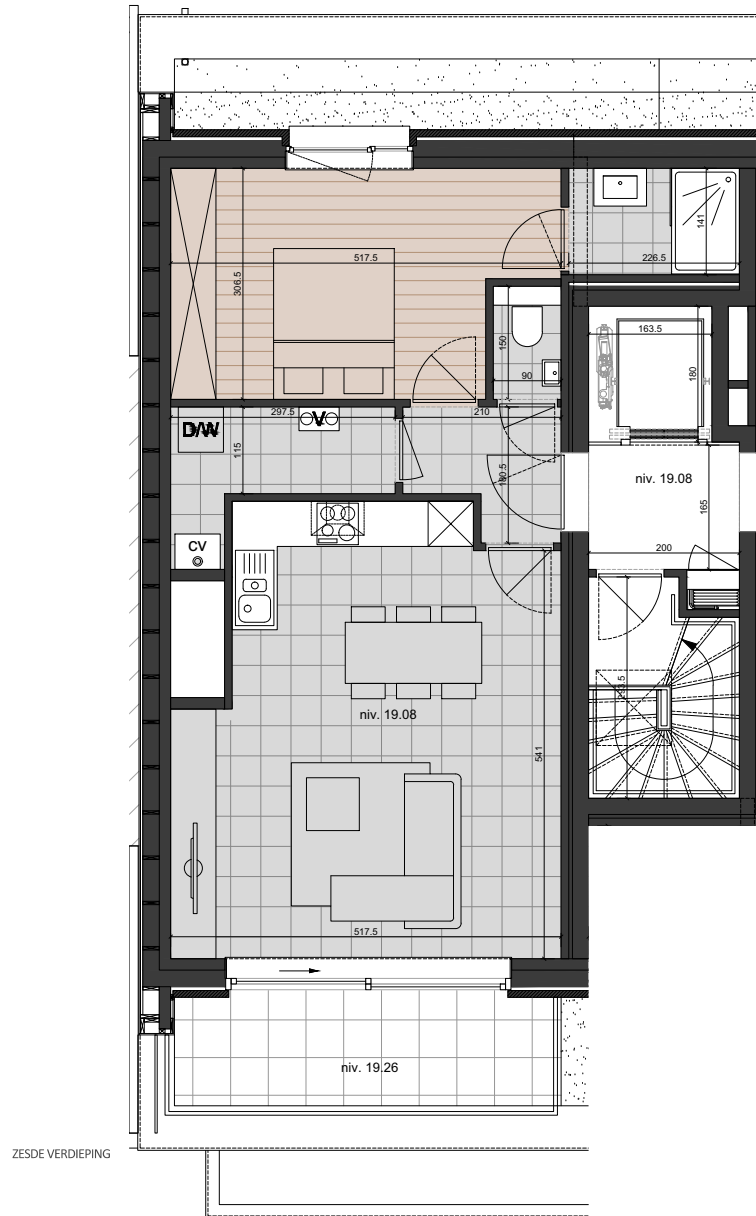

SMARTHOME nv
Vlaanderenstraat 105
B-1800 Vilvoorde
www.smarthome.be
T 02 253 66 76
info@smarthome.be

Styfhals architecten BV NV
Kwekerijstraat 3
B-1830 Machelen
www.styfhals.be
T 02 253 40 53
info@styfhals.be