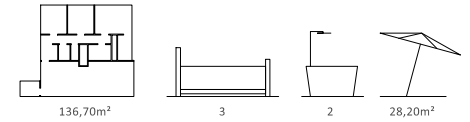

Residentie Gaston

APPARTEMENT 6.02

PLAN