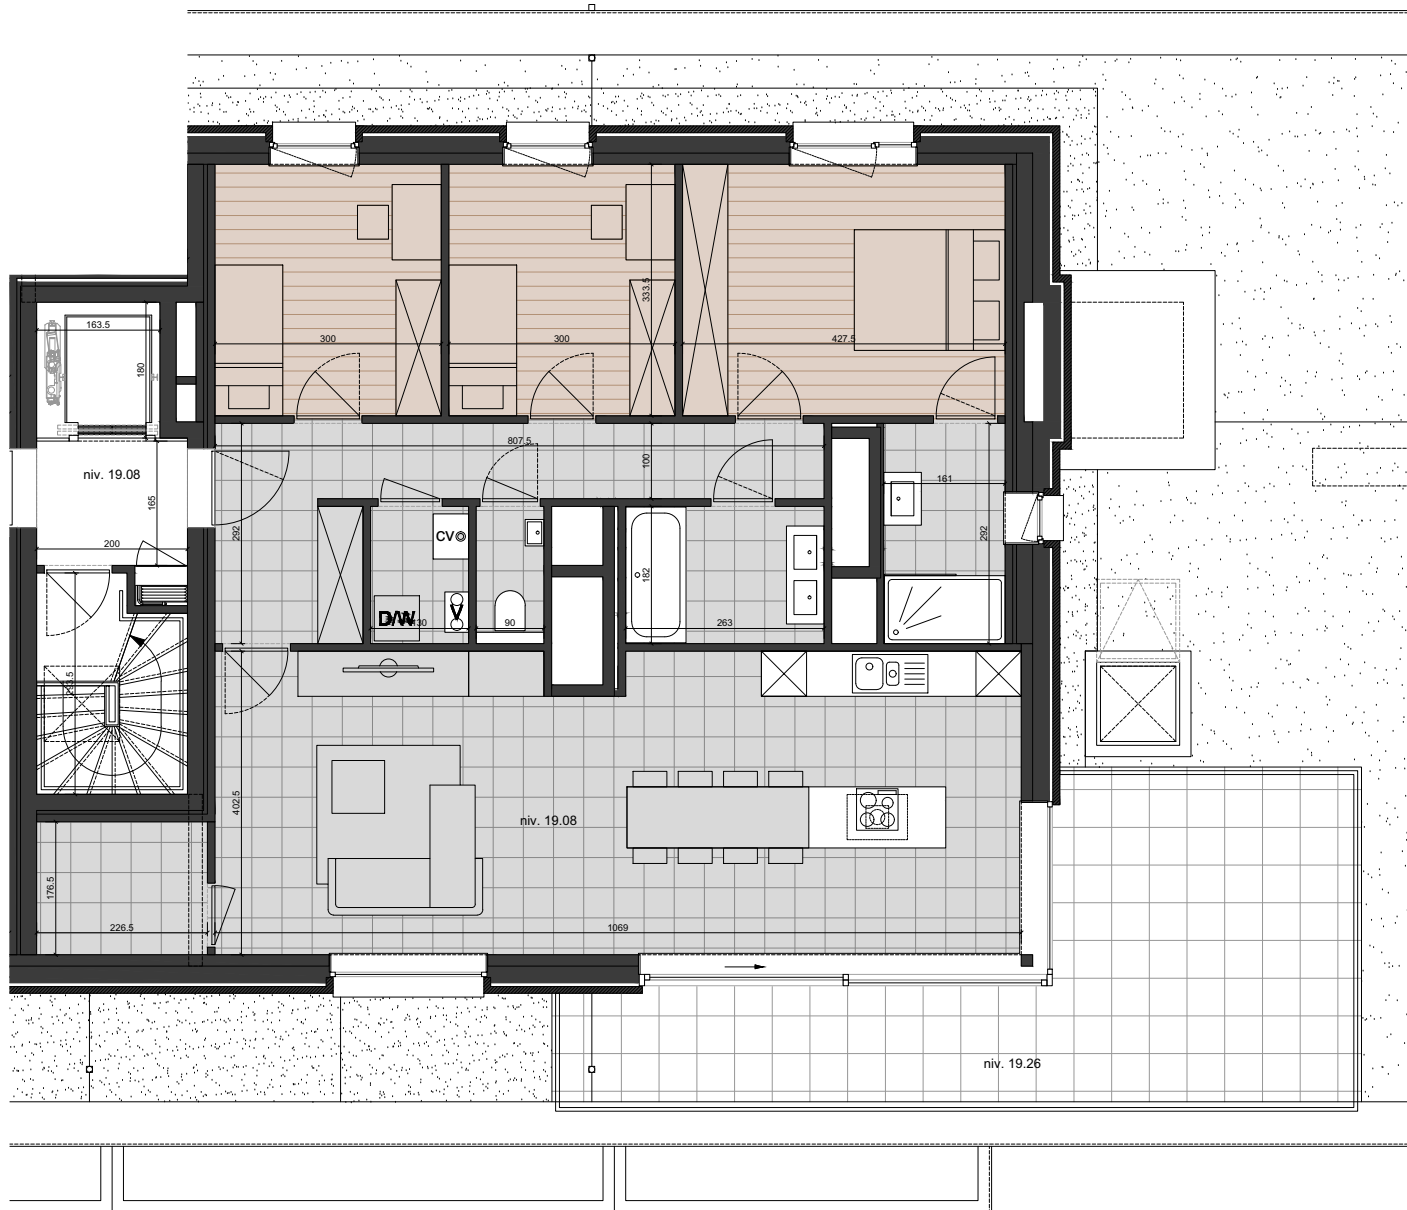

ZESDE VERDIEPING

- Tegels
- Laminaat
- Terrastegels 60x60

SMARTHOM nv
Vlaanderenstraat 105   T 02 253 66 76
B-1800 Vilvoorde
www.smarthome.be   info@smarthome.be

Styfhals architecten BV NV
Kwekerijstraat 3   T 02 253 40 53
B-1830 Machelen
www.styfhals.be   info@styfhals.be