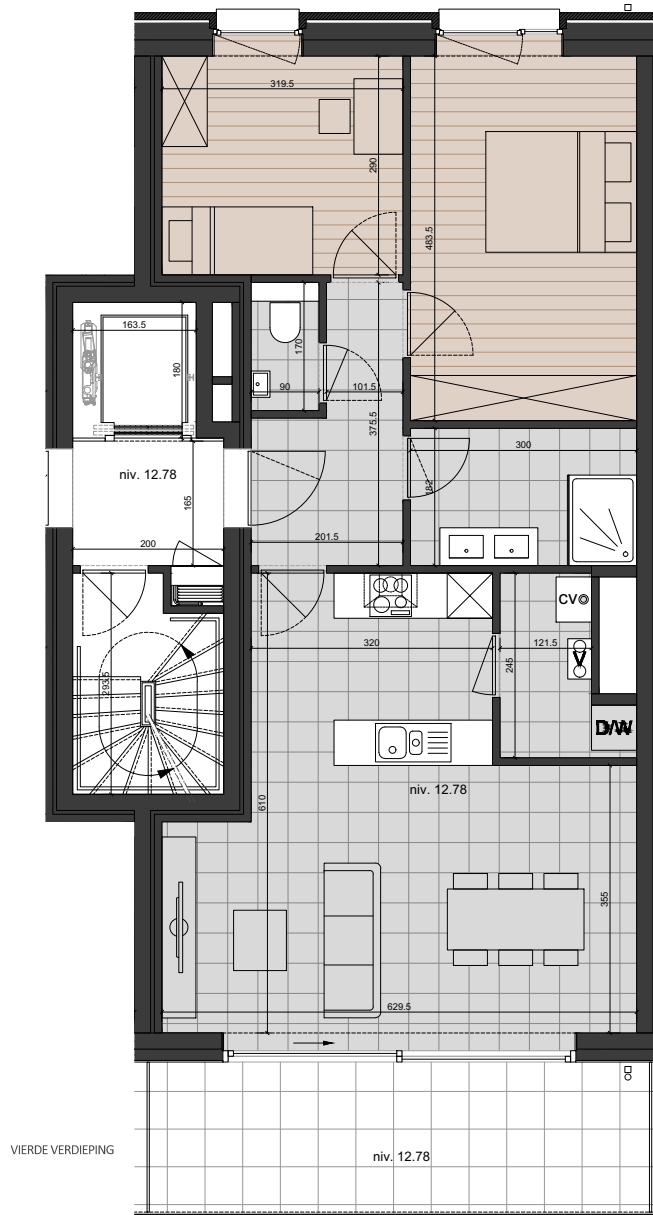

VIERDE VERDIEPING

niv. 12.78

- Tegels
- Laminaat
- Terrastegels 60x60

0 1 2 3m
schaal 1/100

SMARTHOMES nv
Vlaanderenstraat 105
B-1800 Vilvoorde
www.smarthome.be
T 02 253 66 76
info@smarthome.be

Styfhals architecten BV NV
Kwekerijstraat 3
B-1830 Machelen
www.styfhals.be
T 02 253 40 53
info@styfhals.be