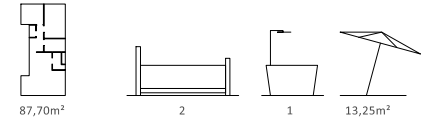

Residentie Gaston

APPARTEMENT 4.02

PLAN