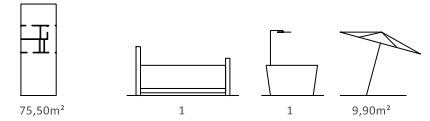

Residentie Gaston

APPARTEMENT 2.03

PLAN