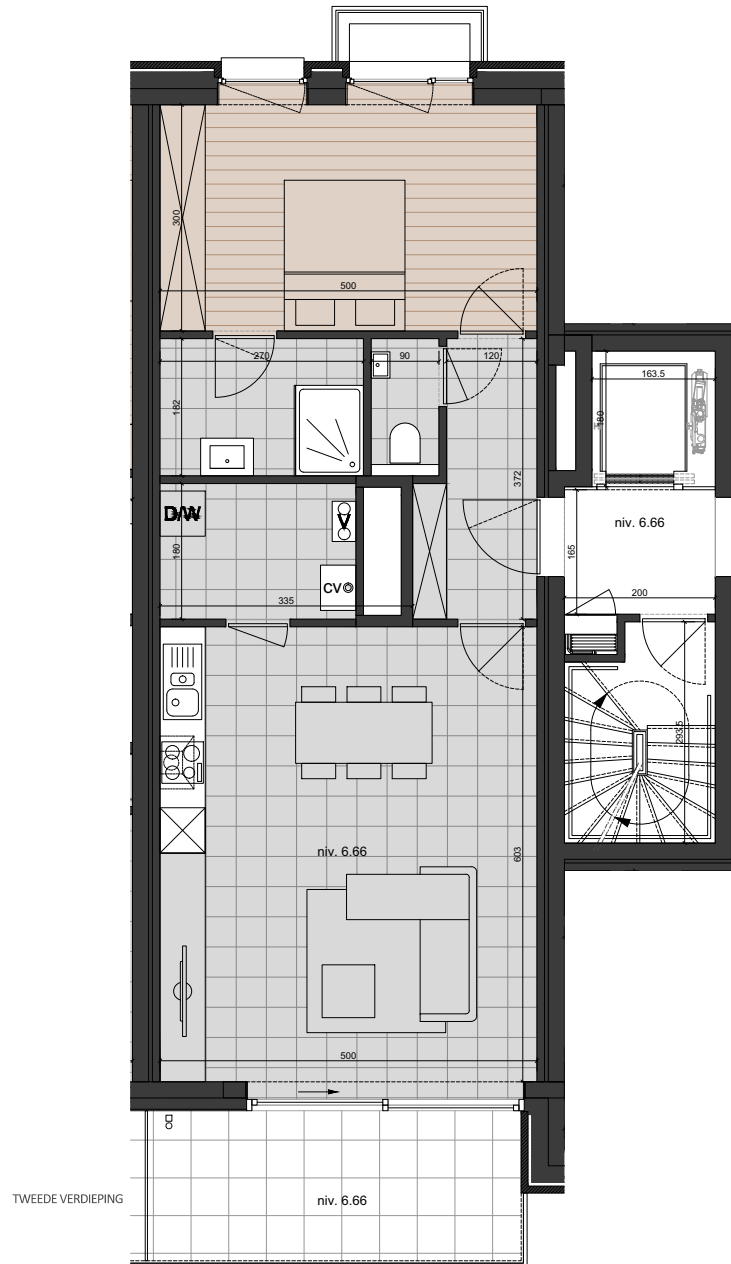

- Tegels
- Laminaat
- Terrastegels 60x60

0 1 2 3m
schaal 1/100

SMARTHOM nv
Vlaanderenstraat 105 T 02 253 66 76
B-1800 Vilvoorde
www.smarthome.be info@smarthome.be

Styfhals architecten BV NV
Kwekerijstraat 3 T 02 253 40 53
B-1830 Machelen
www.styfhals.be info@styfhals.be