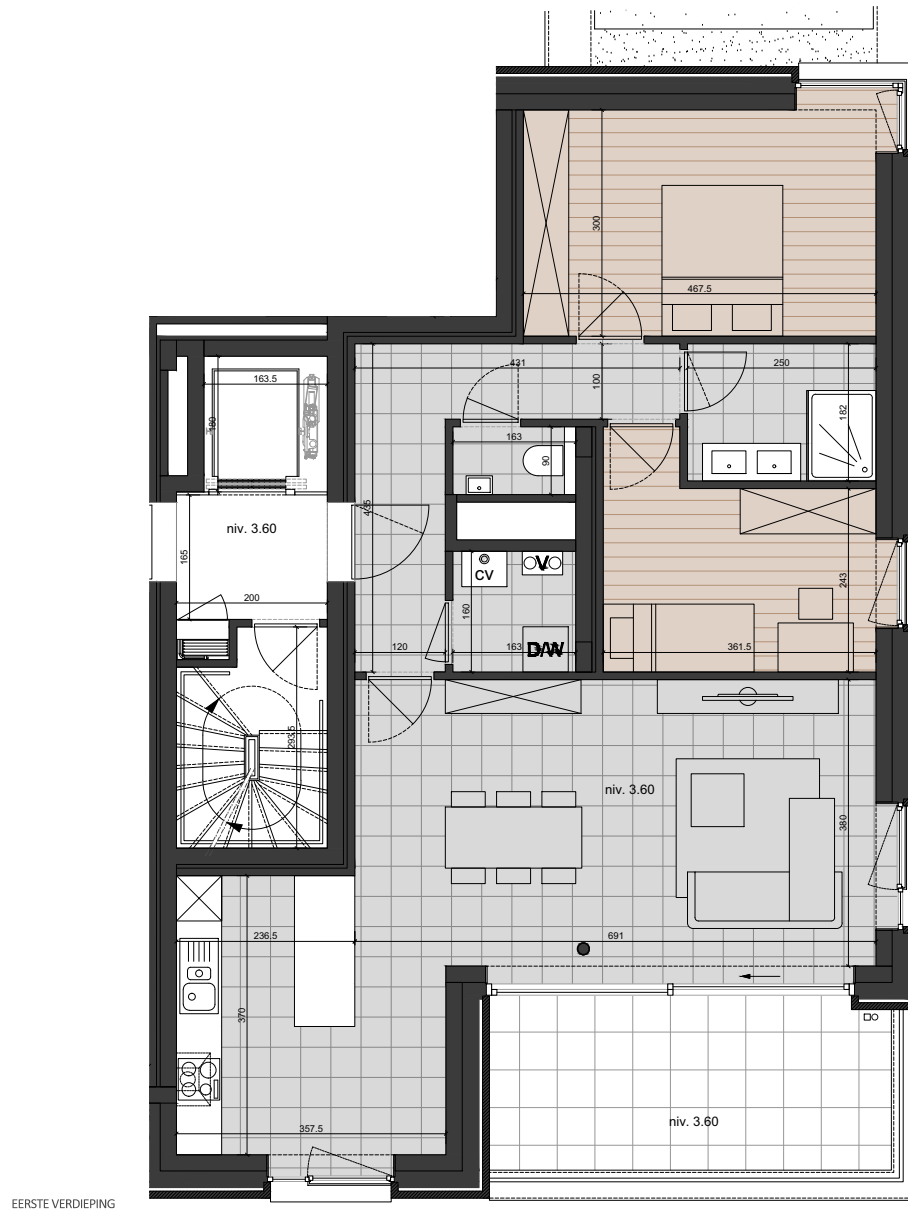

EERSTE VERDIEPING

- Tegels
- Laminaat
- Terrastegels 60x60

SMARTHOM nv
Vlaanderenstraat 105
B-1800 Vilvoorde
www.smarthome.be
T 02 253 66 76
info@smarthome.be

Styfhals architecten BV NV
Kwekerijstraat 3
B-1830 Machelen
www.styfhals.be
T 02 253 40 53
info@styfhals.be