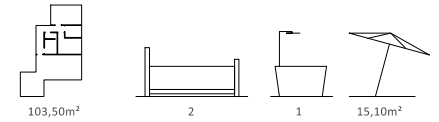

Residentie Gaston

APPARTEMENT 1.04

PLAN